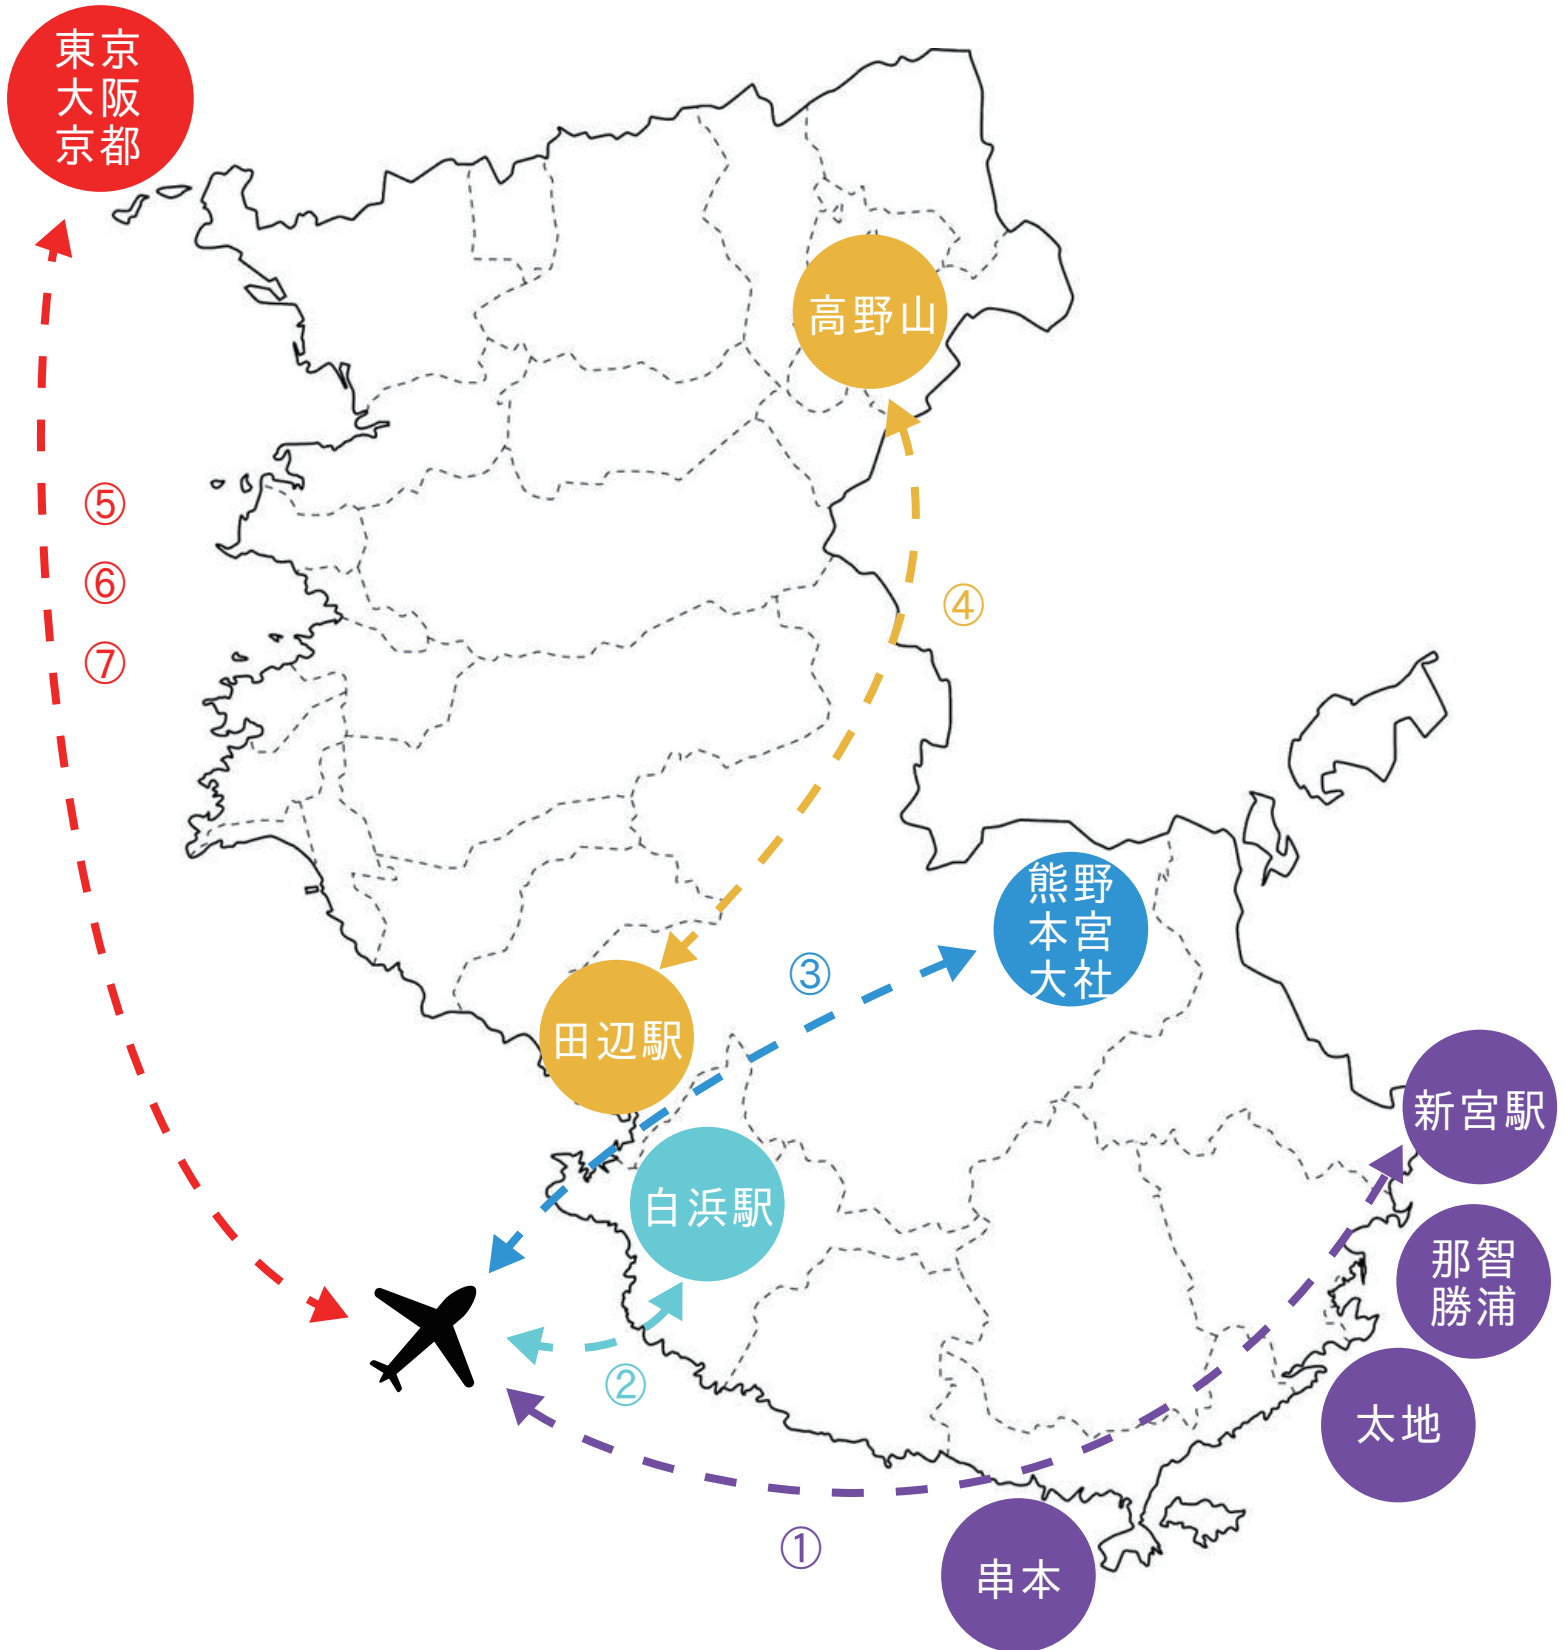

南紀白浜空港発着バス路線一覽

①熊野御坊南海バス

②明光バス

③明光バス・龍神自動車

④龍神自動車・南海りんかんバス

⑤明光バス・西日本 JR バス

⑥明光バス

⑦明光バス

南紀白浜空港

南紀白浜空港

南紀白浜空港

紀伊田辺駅

南紀白浜空港

南紀白浜空港

南紀白浜空港

— 新宮 (串本・太地・那智勝浦経由)

— 白浜駅

— 熊野本宮大社 (紀伊田辺駅経由)

— 高野山

— 大阪

— 京都

— 東京 (夜行)