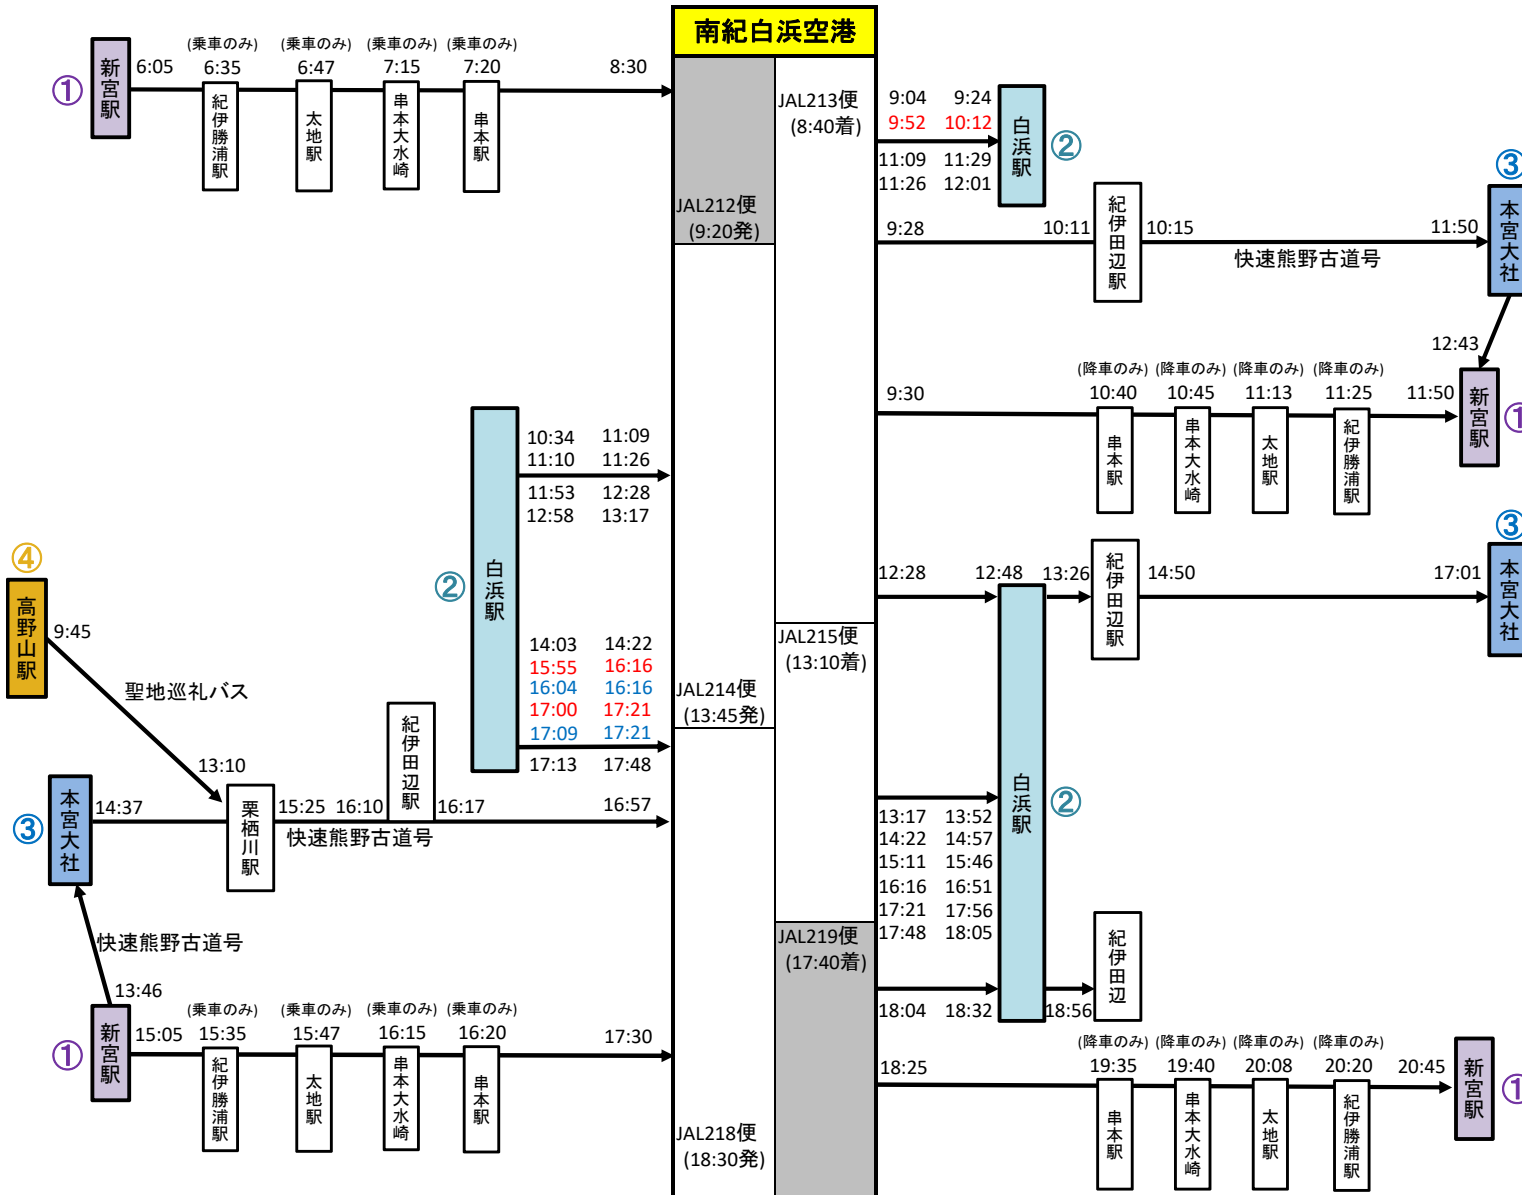

南紀白浜空港発着バス路線一覧

2021.6.1現在
 赤:アドベンチャーワールド休園日は運休
 青:アドベンチャーワールド休園日に運行

⑤ 南紀白浜空港 - 大阪駅

空港発 6:05-9:55
 7:15-11:05
 8:45-12:35
 10:45-14:35
 12:15-16:05
 14:15-18:07(土・休日) / 18:21(平日)
 15:55-19:47(土・休日) / 20:01(平日)
 17:15-21:07
 18:10-22:02

大阪発 7:50-11:36
 8:50-12:36
 9:50-13:36(土・休日) / 13:50(平日)
 11:20-15:06(土・休日) / 15:20(平日)
 13:50-17:34
 15:50-19:34
 17:20-21:04
 18:35-22:29
 19:35-23:29

⑥ 南紀白浜空港 - 京都駅

空港発 7:05-11:16
 16:04-20:16

京都発 8:00-11:59
 17:20-21:29

⑦ 南紀白浜空港 - 東京(新宿駅)【夜行】

空港発 19:16-6:24
 東京発 21:10-8:10