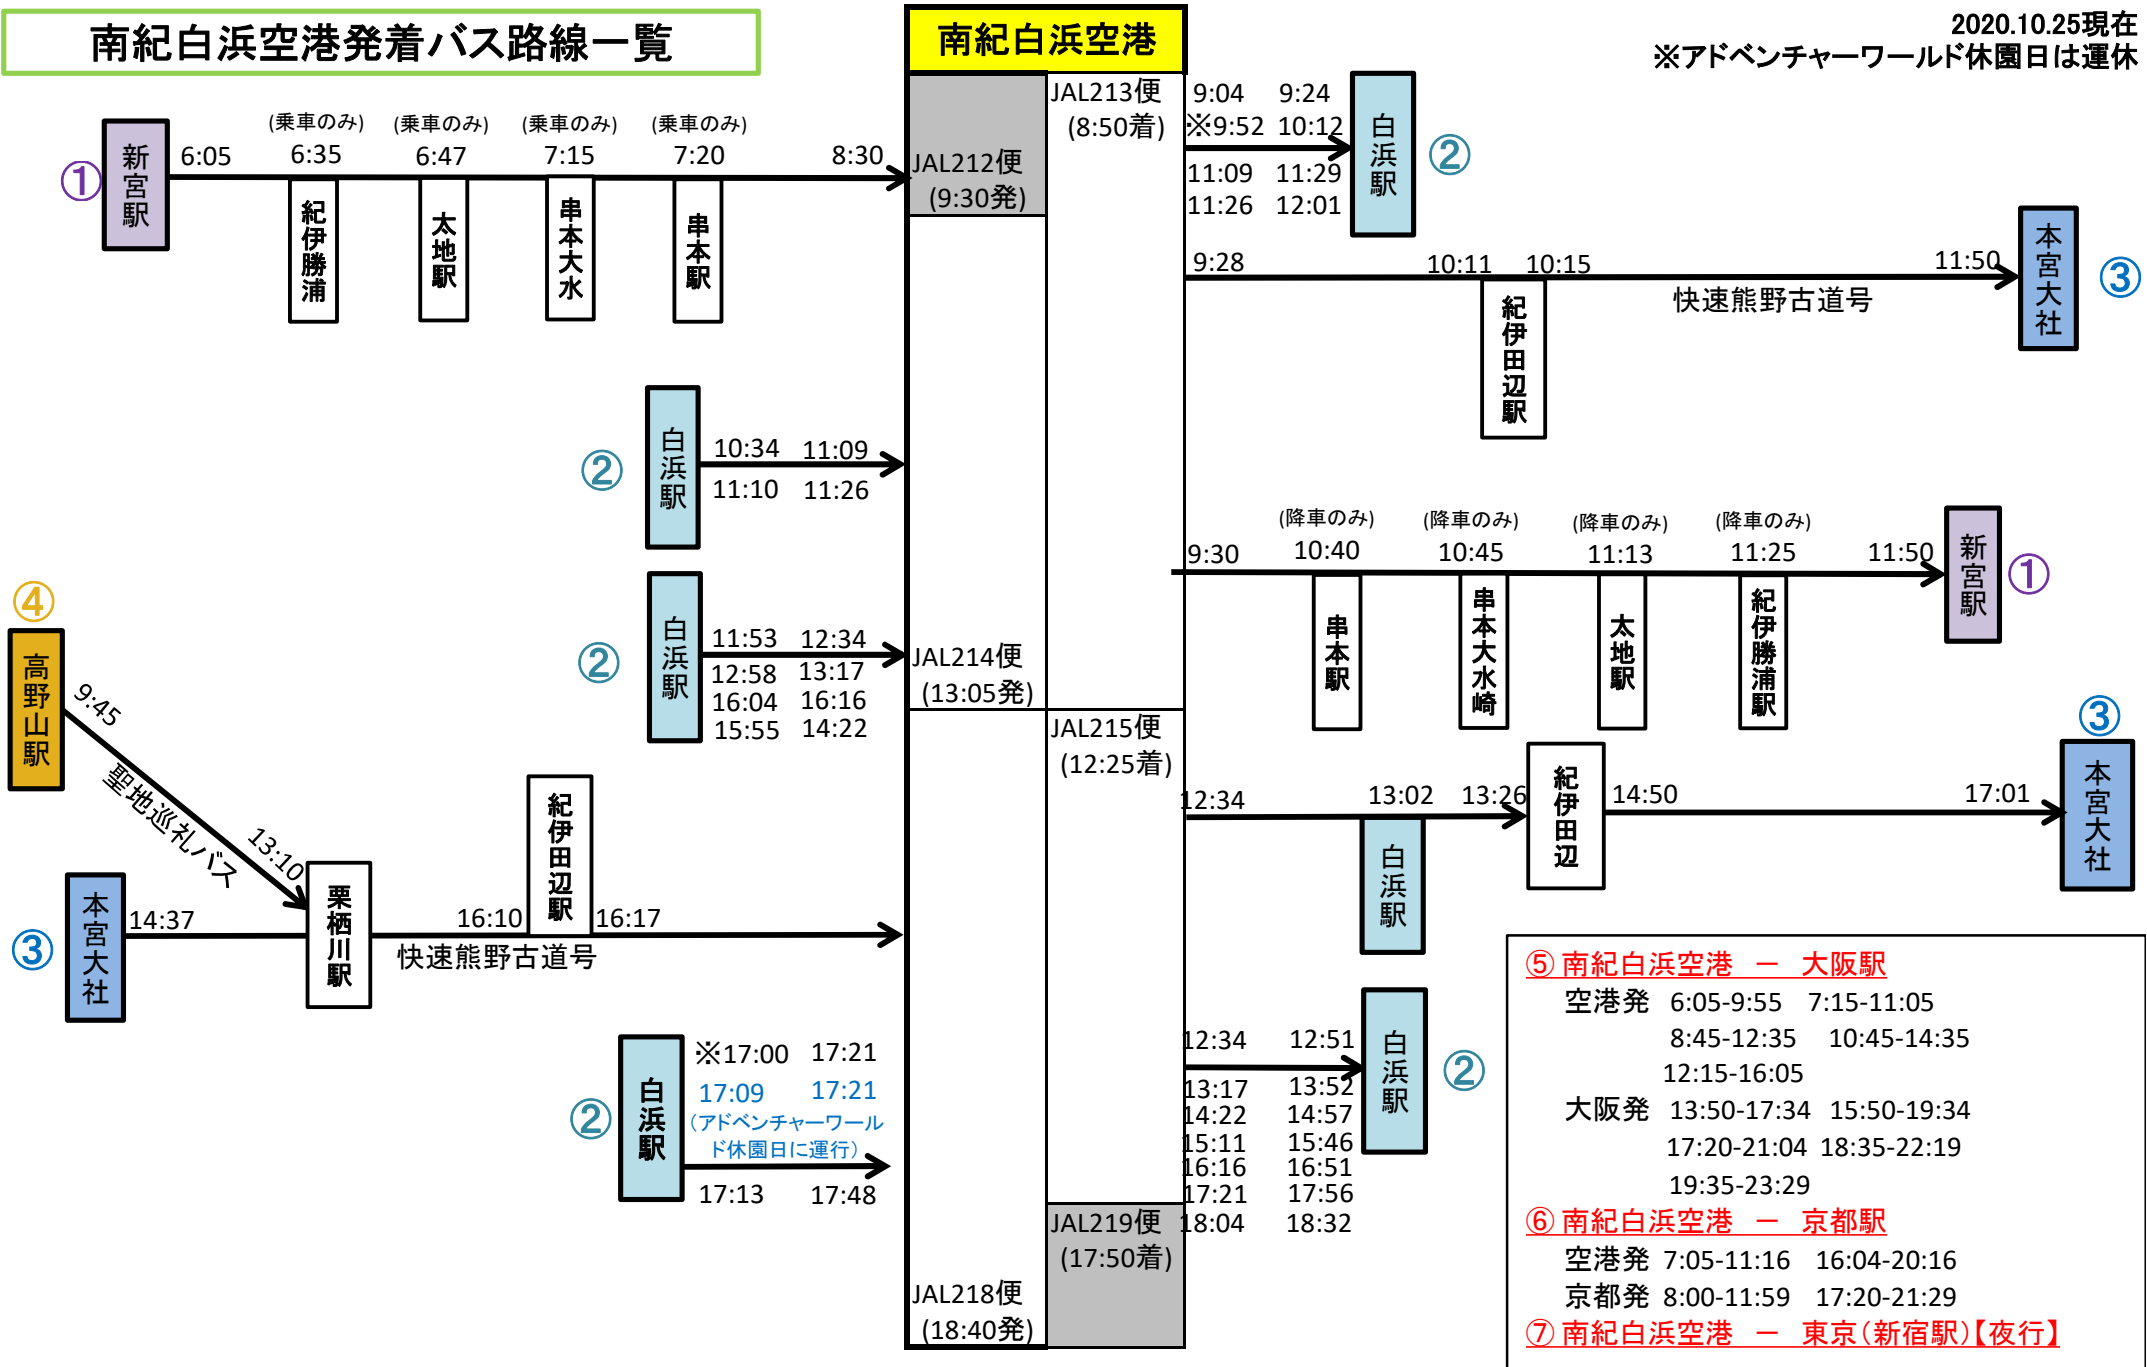

南紀白浜空港発着バス路線一覧

2020.10.25現在
※アドベンチャーワールド休園日は運休

- ⑤ 南紀白浜空港 - 大阪駅**
 空港発 6:05-9:55 7:15-11:05
 8:45-12:35 10:45-14:35
 12:15-16:05
 大阪発 13:50-17:34 15:50-19:34
 17:20-21:04 18:35-22:19
 19:35-23:29
- ⑥ 南紀白浜空港 - 京都駅**
 空港発 7:05-11:16 16:04-20:16
 京都発 8:00-11:59 17:20-21:29
- ⑦ 南紀白浜空港 - 東京(新宿駅)【夜行】**