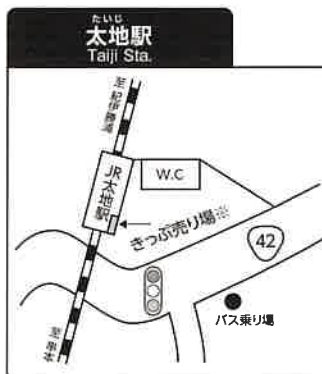

南紀白浜空港 ↔ 新宮駅 運行ダイヤ

2021年4月1日現在

Limousine Bus Time Schedule

白浜空港発				
新宮駅行き	南紀白浜空港 Nanki-Shirahama Airport	9:30発	18:25発	
	串本駅 Kushimoto Sta.	10:40着	19:35着	降車のみ
	串本 大水崎 Kushimoto Omisaki	10:45着	19:40着	降車のみ
	太地駅 Taiji Sta.	11:13着	20:08着	降車のみ
	紀伊勝浦駅 Kii Katsuura Sta.	11:25着	20:20着	降車のみ
	新宮駅 Shingu Sta.	11:50着	20:45着	

※串本駅でトイレ休憩あり。

新宮駅発				
白浜空港行き	新宮駅 Shingu Sta.	6:05発	15:05発	
	紀伊勝浦駅 Kii Katsuura Sta.	6:35発	15:35発	乗車のみ
	太地駅 Taiji Sta.	6:47発	15:47発	乗車のみ
	串本 大水崎 Kushimoto Omisaki	7:15発	16:15発	乗車のみ
	串本駅 Kushimoto Sta.	7:20発	16:20発	乗車のみ
	南紀白浜空港 Nanki-Shirahama Airport	8:30着	17:30着	

※串本駅でトイレ休憩あり。

【運賃/大人片道】 Single Fare/Adult

南紀白浜空港 Nanki-Shirahama Airport	↔	新宮駅 Shingu Sta.	3,200円 yen
	↔	紀伊勝浦駅 Kii Katsuura Sta.	2,600円 yen
	↔	太地駅 Taiji Sta.	
	↔	串本 大水崎 Kushimoto Omisaki	2,000円 yen
	↔	串本駅 Kushimoto Sta.	

※運賃はバス車内にてお支払いいただく他、事前にインターネット・最寄りのきっぷ売り場で乗車券を購入いただく事ができます。詳しくは当社ホームページをご覧ください。

【乗り場】

【ご案内】

<乗車券>

◎小児の方は半額となります。

<バスの運行>

- ◎座席定員制のため、満席の場合はご乗車になれません。
- ◎当社の故意または重過失による場合を除き、遅延が発生した損害等につきましては当社は一切の責任を負いかねますのでご了承願います。
- ◎道路状況および気象状況により、大幅な遅延が生ずる場合がありますのであらかじめご了承の上ご利用ください。遅延による乗車券の払戻しはいたしません。また、お客様自身で手配された接続交通機関や宿泊施設等の補償もいたしません。他の交通機関(電車・バス・タクシー等)の遅延による乗り遅れに対しても、払戻しをいたしません。
- ◎道路状況および気象状況等の要因により、運行の安全確保が困難と判断した場合や飛行機が欠便の場合、運休することがあります。
- ◎運休に伴う代替交通機関や宿泊施設等の補償はいたしません。

<お荷物>

◎手荷物の持込みや管理はお客様自身でお願いいたします。紛失・盗難・破損・汚損等の損害が生じても、当社では責任を負いかねます。

<お客様へのお願い>

- ◎発熱(37.5度以上)や咳、倦怠感などにより感染症が疑われる場合は、バス利用の自粛をお願いします。
- ◎手洗い、マスク着用、咳エチケットへの協力をお願いします。
- ◎お客様が列をつくる際は、お客様同士の間隔を確保する様をお願いします。

<その他>

- ◎バス車内は禁煙です。
- ◎走行中は必ずシートベルトを着用ください。
- ◎その他の内容についての取扱いは、当社規定に準じます。