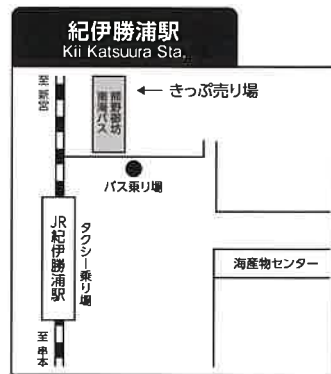

南紀白浜空港 ↔ 新宮駅 運行ダイヤ

2021年4月1日現在

Limousine Bus Time Schedule

白浜空港発				
新宮駅行き	南紀白浜空港 Nanki-Shirahama Airport	9:30発	18:25発	
	串本駅 Kushimoto Sta.	10:40着	19:35着	降車のみ
	串本 大水崎 Kushimoto Omisaki	10:45着	19:40着	降車のみ
	太地駅 Taiji Sta.	11:13着	20:08着	降車のみ
	紀伊勝浦駅 Kii Katsuura Sta.	11:25着	20:20着	降車のみ
	新宮駅 Shingu Sta.	11:50着	20:45着	

※串本駅でトイレ休憩あり。

新宮駅発				
白浜空港行き	新宮駅 Shingu Sta.	6:05発	15:05発	
	紀伊勝浦駅 Kii Katsuura Sta.	6:35発	15:35発	乗車のみ
	太地駅 Taiji Sta.	6:47発	15:47発	乗車のみ
	串本 大水崎 Kushimoto Omisaki	7:15発	16:15発	乗車のみ
	串本駅 Kushimoto Sta.	7:20発	16:20発	乗車のみ
	南紀白浜空港 Nanki-Shirahama Airport	8:30着	17:30着	

※串本駅でトイレ休憩あり。

【運賃/大人片道】 Single Fare/Adult

南紀白浜空港 Nanki-Shirahama Airport	↔	新宮駅 Shingu Sta.	3,200円 yen
	↔	紀伊勝浦駅 Kii Katsuura Sta.	2,600円 yen
	↔	太地駅 Taiji Sta.	
	↔	串本 大水崎 Kushimoto Omisaki	2,000円 yen
	↔	串本駅 Kushimoto Sta.	

※運賃はバス車内にてお支払いいただく他、事前にインターネット・最寄りのきっぷ売り場で乗車券を購入いただく事ができます。詳しくは当社ホームページをご覧ください。

【乗り場】

【ご案内】

<乗車券>

◎小児の方は半額となります。

<バスの運行>

- ◎座席定員制のため、満席の場合はご乗車になれません。
- ◎当社の故意または重過失による場合を除き、遅延が発生した損害等につきましては当社は一切の責任を負いかねますのでご了承願います。
- ◎道路状況および気象状況により、大幅な遅延が生ずる場合がありますのであらかじめご了承の上ご利用ください。遅延による乗車券の払戻しはいたしません。また、お客様自身で手配された接続交通機関や宿泊施設等の補償もいたしません。他の交通機関(電車・バス・タクシー等)の遅延による乗り遅れに対しても、払戻しをいたしません。
- ◎道路状況および気象状況等の要因により、運行の安全確保が困難と判断した場合や飛行機が欠便の場合、運休することがあります。
- ◎運休に伴う代替交通機関や宿泊施設等の補償はいたしません。

<お荷物>

◎手荷物の持込みや管理はお客様自身でお願いいたします。紛失・盗難・破損・汚損等の損害が生じても、当社では責任を負いかねます。

<お客様へのお願い>

- ◎発熱(37.5度以上)や咳、倦怠感などにより感染症が疑われる場合は、バス利用の自粛をお願いします。
- ◎手洗い、マスク着用、咳エチケットへの協力をお願いします。
- ◎お客様が列をつくる際は、お客様同士の間隔を確保する様をお願いします。

<その他>

- ◎バス車内は禁煙です。
- ◎走行中は必ずシートベルトを着用ください。
- ◎その他の内容についての取扱いは、当社規定に準じます。