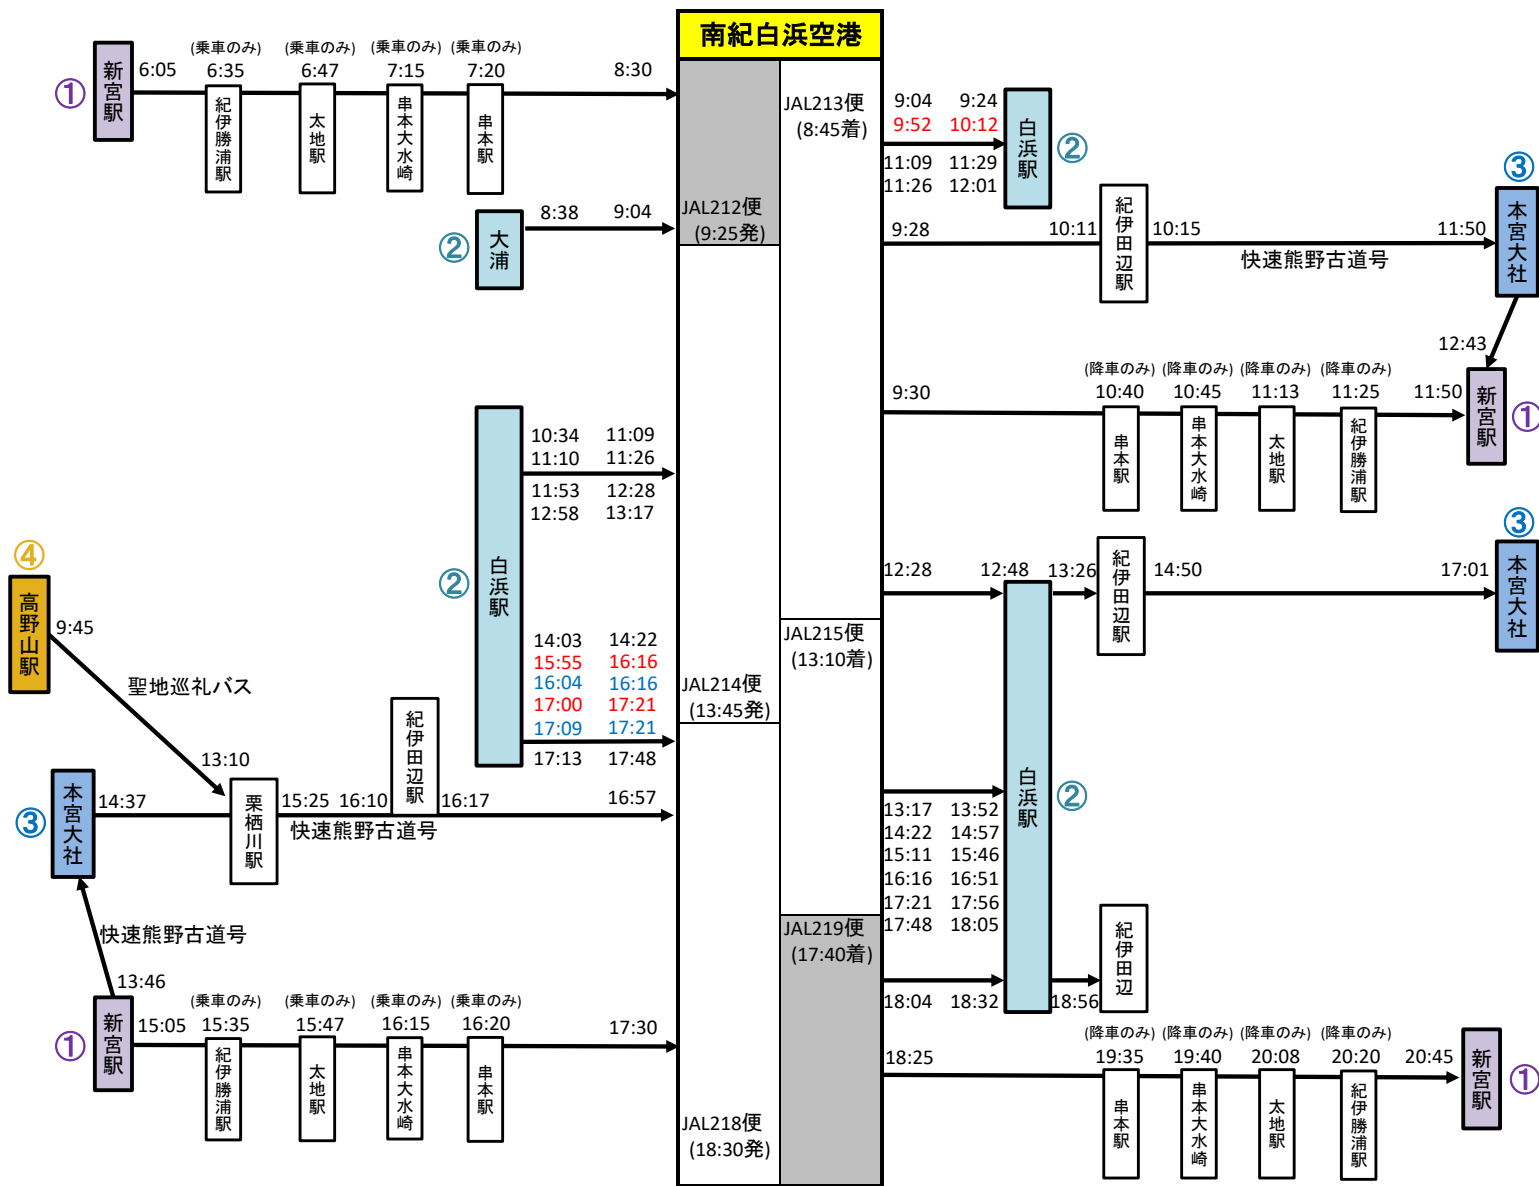

# 南紀白浜空港発着バス路線一覧

2021.5.1現在  
 赤:アドベンチャーワールド休園日は運休  
 青:アドベンチャーワールド休園日に運行

**⑤ 南紀白浜空港 - 大阪駅**

空港発	6:05-9:55
	7:15-11:05
	8:45-12:35
	10:45-14:35
	12:15-16:05
	14:15-18:07(土・休日) / 18:21(平日)
	15:55-19:47(土・休日) / 20:01(平日)
	17:15-21:07
	18:10-22:02
大阪発	7:50-11:36
	8:50-12:36
	9:50-13:36(土・休日) / 13:50(平日)
	11:20-15:06(土・休日) / 15:20(平日)
	13:50-17:34
	15:50-19:34
	17:20-21:04
	18:35-22:29
	19:35-23:29

**⑥ 南紀白浜空港 - 京都駅**

空港発	7:05-11:16
	16:04-20:16
京都発	8:00-11:59
	17:20-21:29

**⑦ 南紀白浜空港 - 東京(新宿駅)【夜行】**

空港発	19:16-6:24
東京発	21:10-8:10