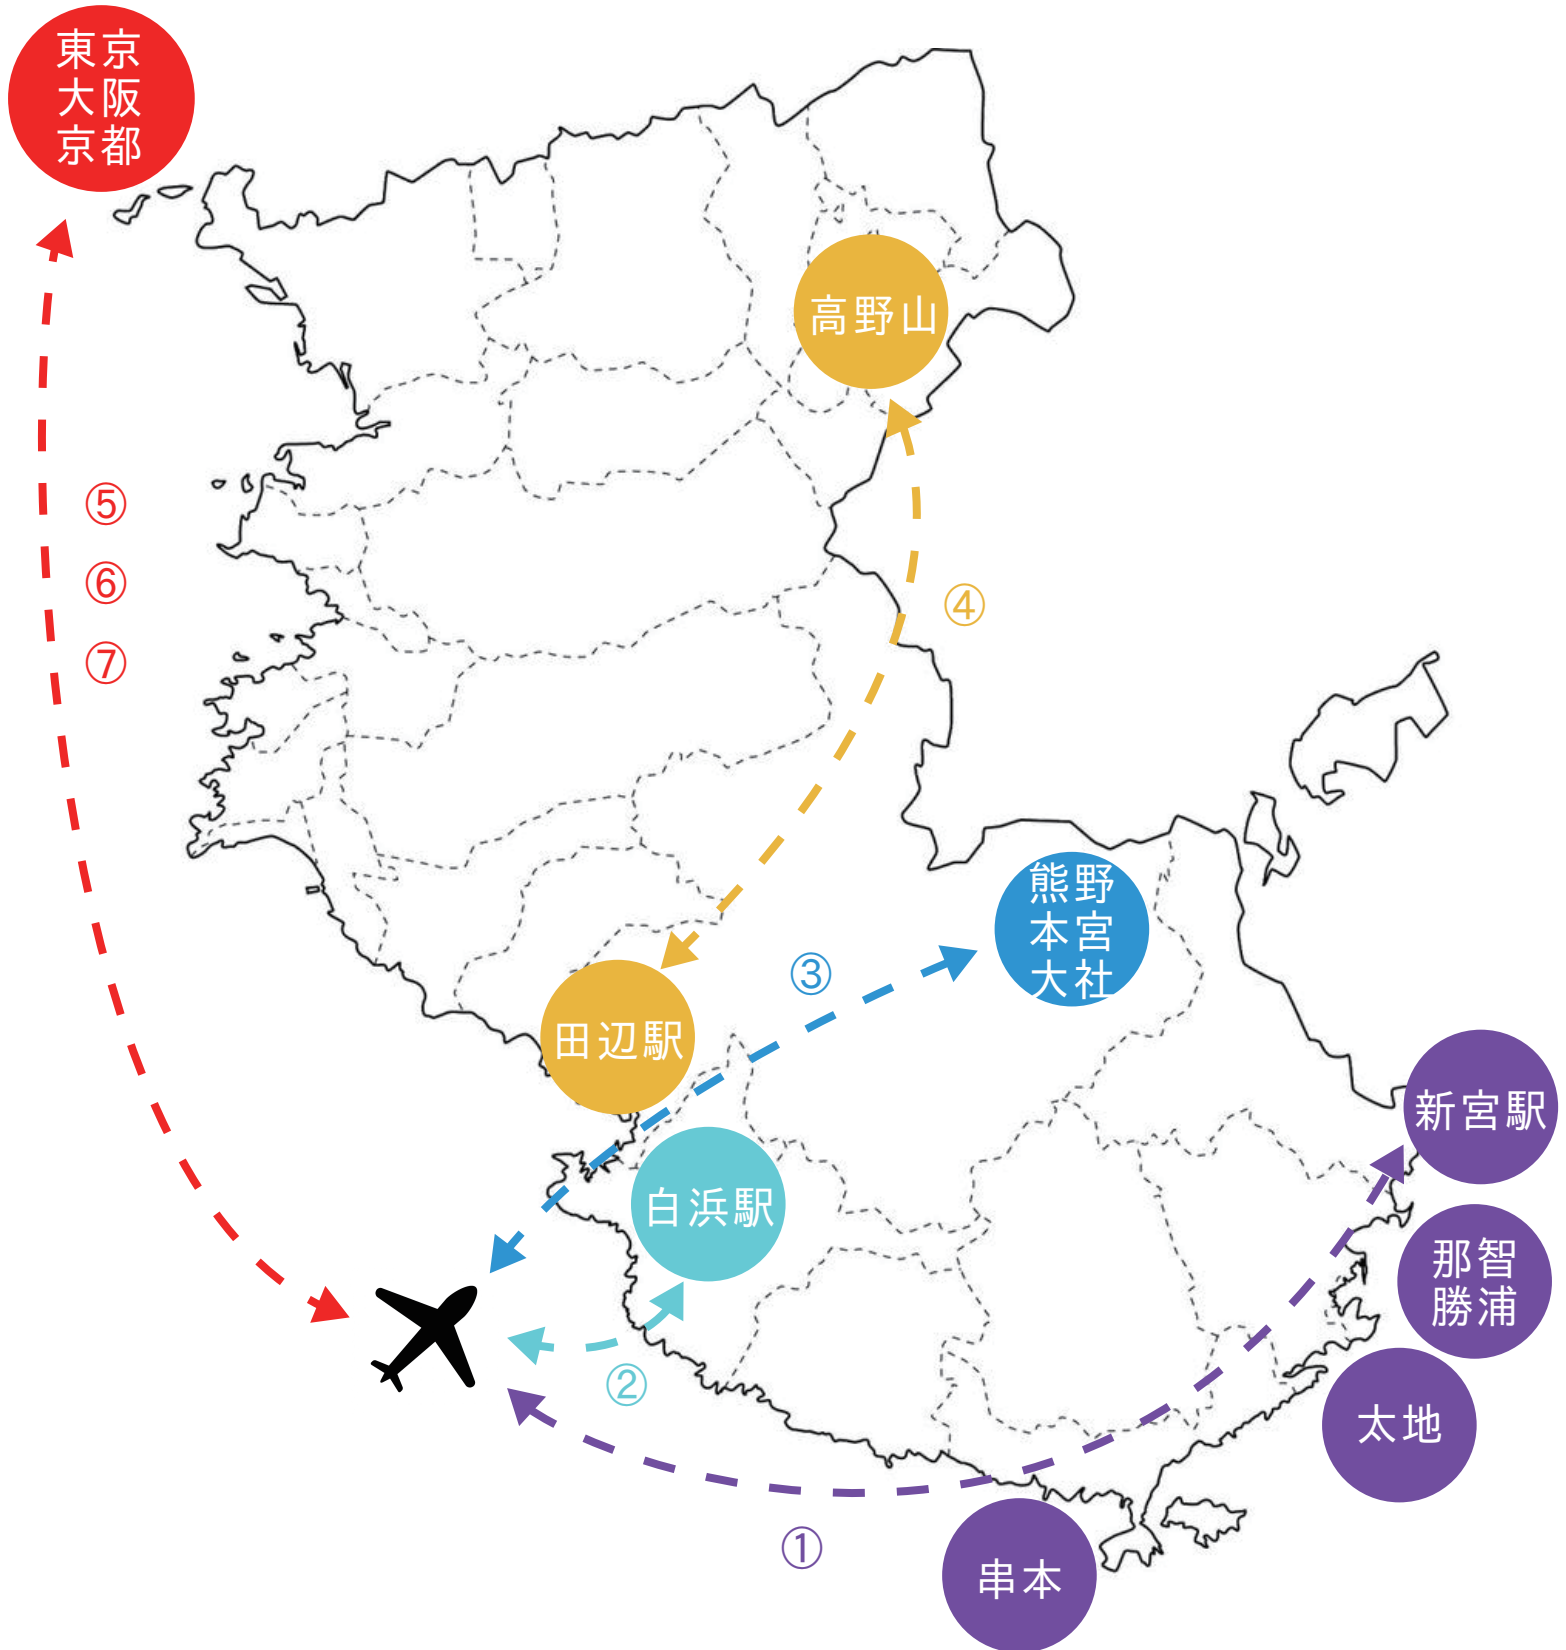

南紀白浜空港発着バス路線一覽

①熊野御坊南海バス

②明光バス

③明光バス・龍神自動車

④龍神自動車・南海りんかんバス

⑤明光バス・西日本JRバス

⑥明光バス

⑦明光バス

南紀白浜空港

南紀白浜空港

南紀白浜空港

紀伊田辺駅

南紀白浜空港

南紀白浜空港

南紀白浜空港

— 新宮 (串本・太地・那智勝浦経由)

— 白浜駅

— 熊野本宮大社 (紀伊田辺駅経由)

— 高野山

— 大阪

— 京都

— 東京 (夜行)