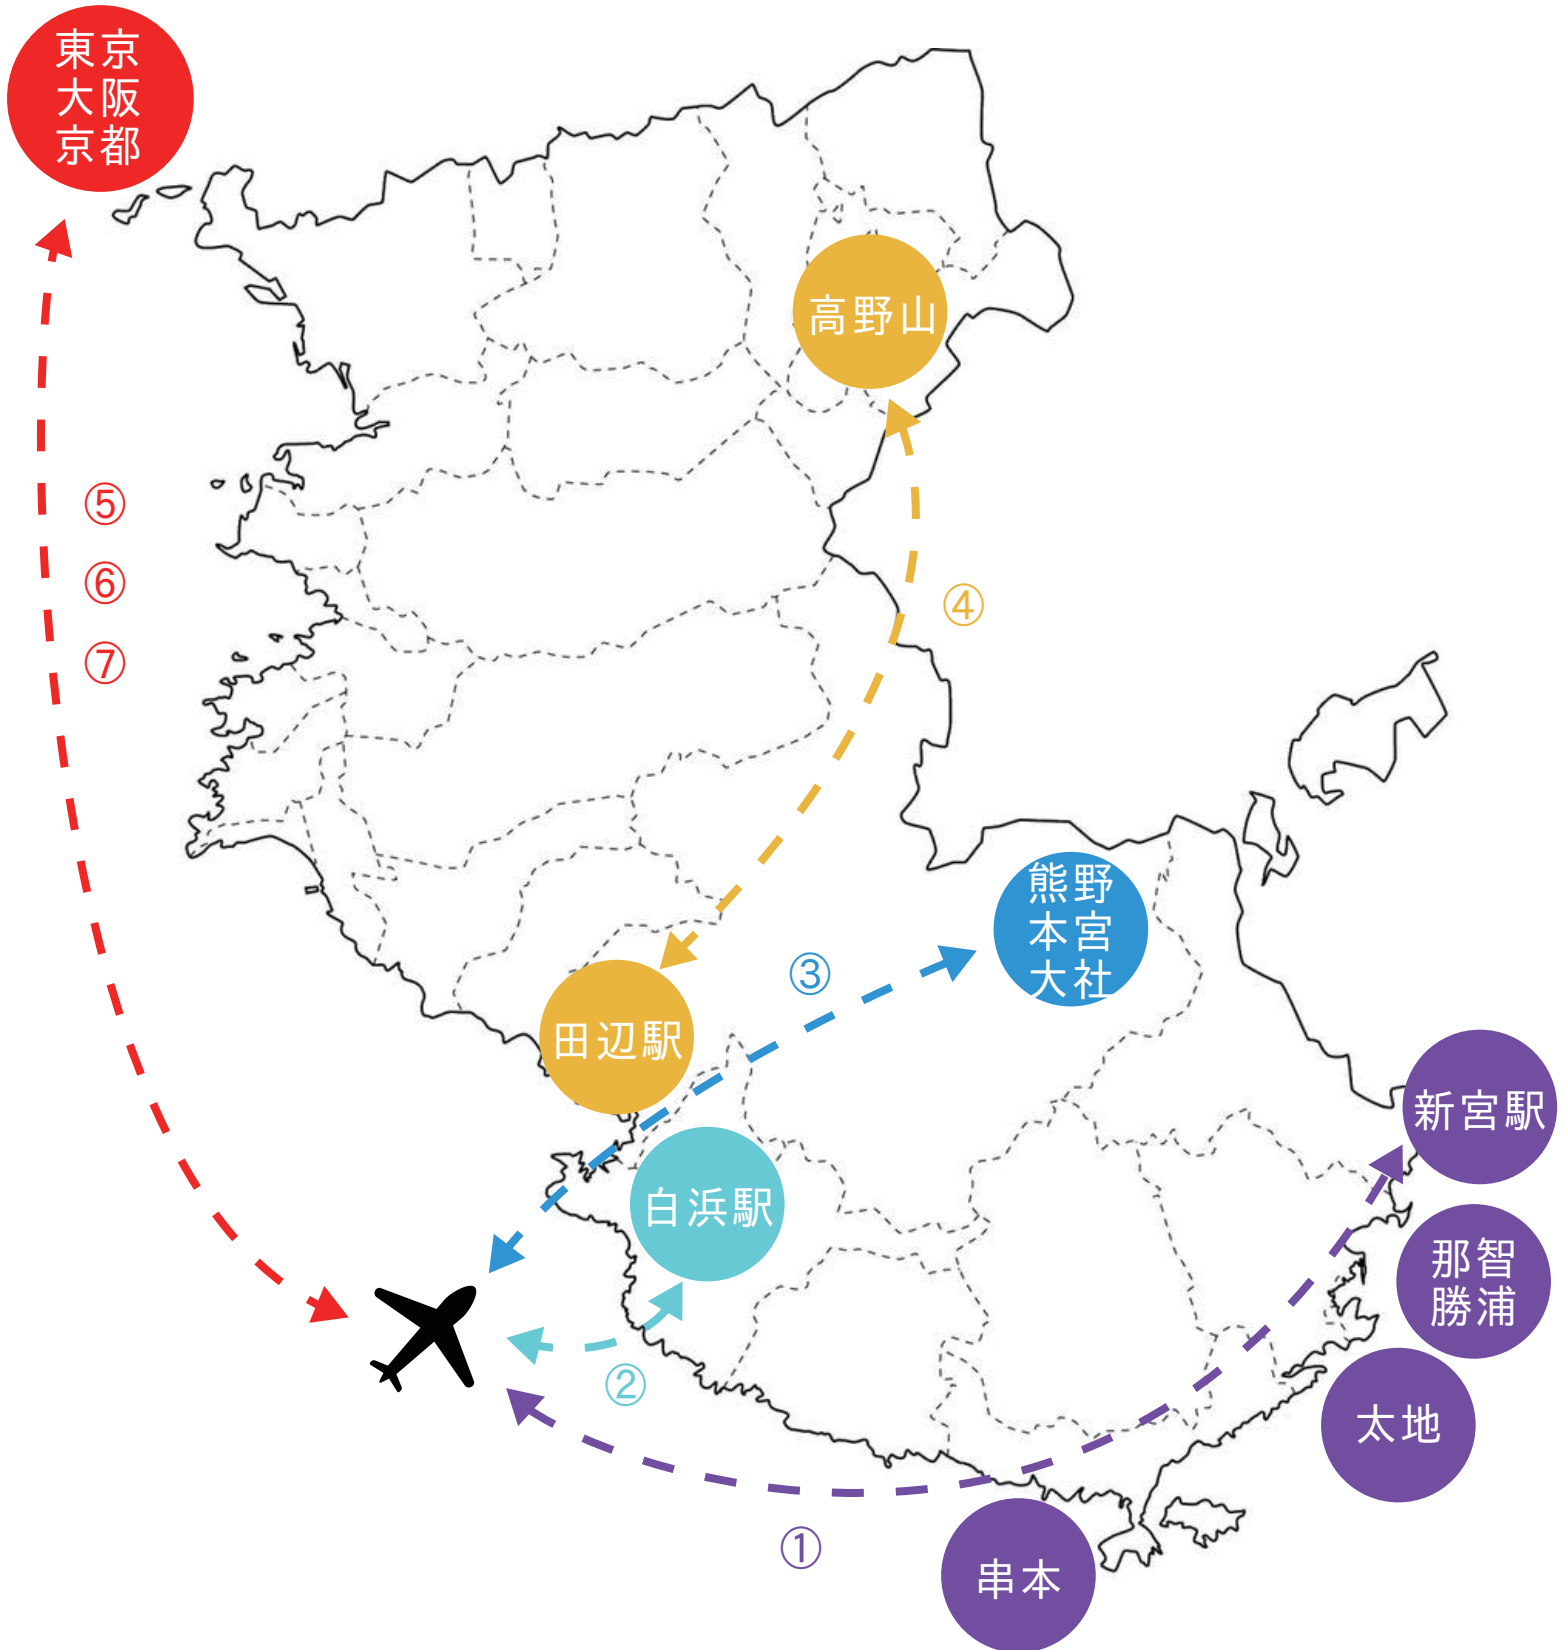

南紀白浜空港発着バス路線一覽

①熊野御坊南海バス

②明光バス

③明光バス・龍神自動車

④龍神自動車・南海りんかんバス

⑤明光バス・西日本JRバス

⑥明光バス

⑦明光バス

南紀白浜空港

南紀白浜空港

南紀白浜空港

紀伊田辺駅

南紀白浜空港

南紀白浜空港

南紀白浜空港

— 新宮 (串本・太地・那智勝浦経由)

— 白浜駅

— 熊野本宮大社 (紀伊田辺駅経由)

— 高野山

— 大阪

— 京都

— 東京 (夜行)

南紀白浜空港発着バス路線一覧

2021.6.1現在
 赤:アドベンチャーワールド休園日は運休
 青:アドベンチャーワールド休園日に運行

⑤ 南紀白浜空港 - 大阪駅

空港発 6:05-9:55
 7:15-11:05
 8:45-12:35
 10:45-14:35
 12:15-16:05
 14:15-18:07(土・休日) / 18:21(平日)
 15:55-19:47(土・休日) / 20:01(平日)
 17:15-21:07
 18:10-22:02

大阪発 7:50-11:36
 8:50-12:36
 9:50-13:36(土・休日) / 13:50(平日)
 11:20-15:06(土・休日) / 15:20(平日)
 13:50-17:34
 15:50-19:34
 17:20-21:04
 18:35-22:29
 19:35-23:29