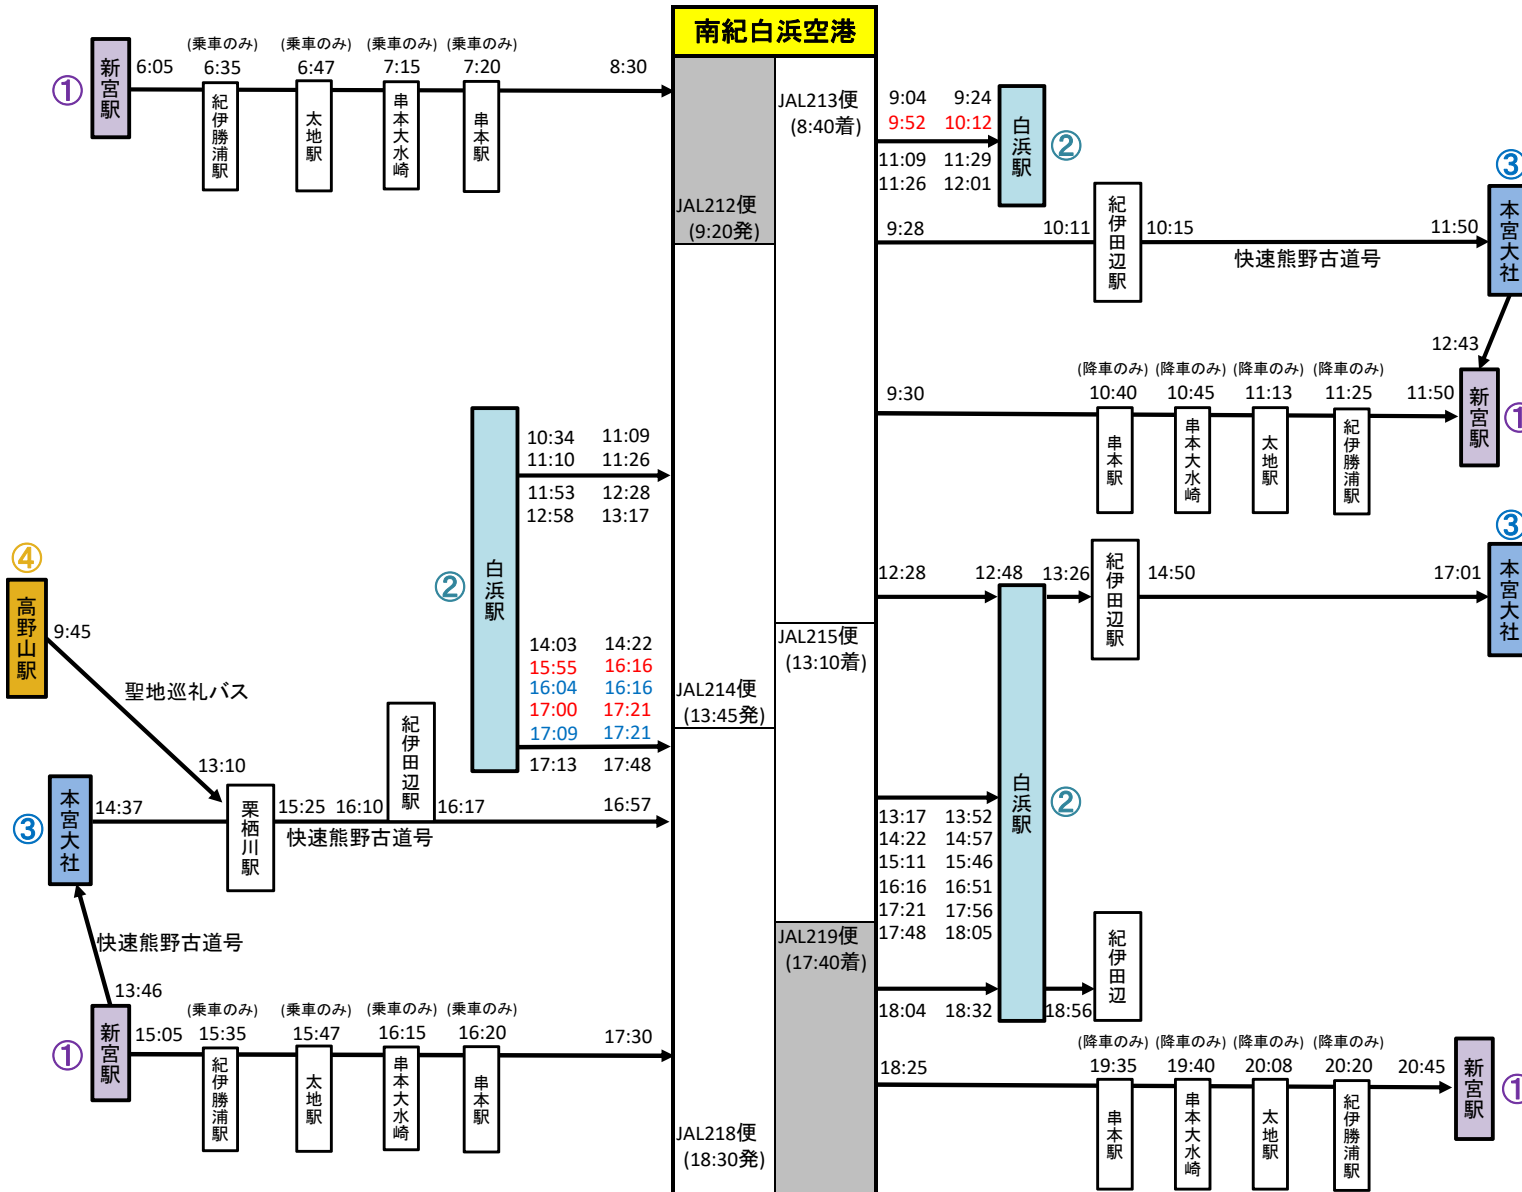

南紀白浜空港

南紀白浜空港

南紀白浜空港

紀伊田辺駅

南紀白浜空港

南紀白浜空港

南紀白浜空港

— 新宮 (串本・太地・那智勝浦経由)

— 白浜駅

— 熊野本宮大社 (紀伊田辺駅経由)

— 高野山

— 大阪

— 京都

— 東京 (夜行)

南紀白浜空港発着バス路線一覧

2021.6.1現在
 赤:アドベンチャーワールド休園日は運休
 青:アドベンチャーワールド休園日に運行

⑤ 南紀白浜空港 - 大阪駅

空港発 6:05-9:55
 7:15-11:05
 8:45-12:35
 10:45-14:35
 12:15-16:05
 14:15-18:07(土・休日) / 18:21(平日)
 15:55-19:47(土・休日) / 20:01(平日)
 17:15-21:07
 18:10-22:02

大阪発 7:50-11:36
 8:50-12:36
 9:50-13:36(土・休日) / 13:50(平日)
 11:20-15:06(土・休日) / 15:20(平日)
 13:50-17:34
 15:50-19:34
 17:20-21:04
 18:35-22:29
 19:35-23:29