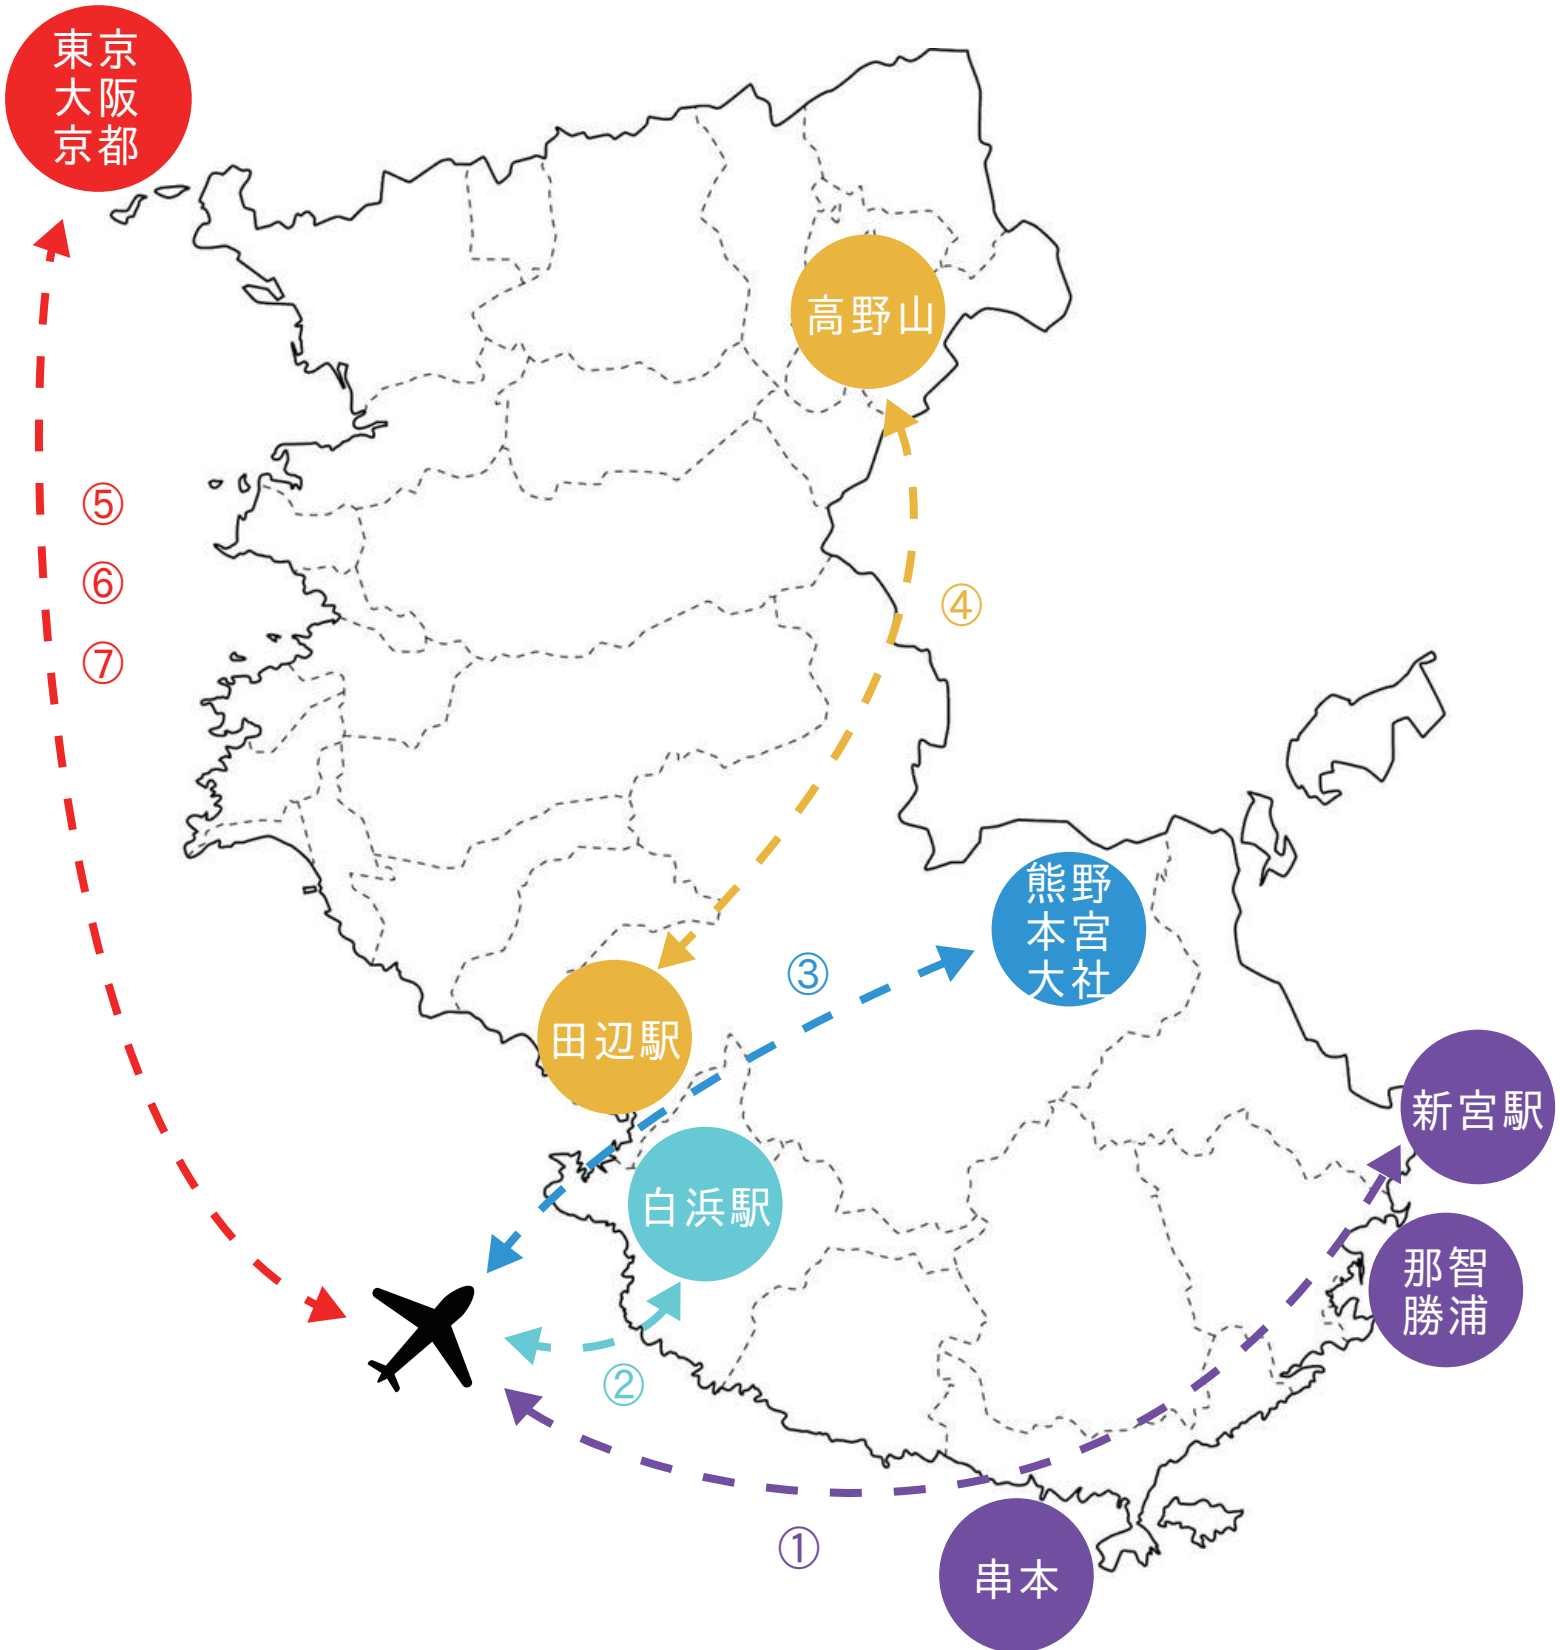

南紀白浜空港発着バス路線一覽

- | | | |
|------------|--------|-------------------|
| ①熊野交通 | 南紀白浜空港 | — 新宮（串本・那智勝浦経由） |
| ②明光バス | 南紀白浜空港 | — 白浜駅 |
| ③明光バス・龍神バス | 南紀白浜空港 | — 熊野本宮大社（紀伊田辺駅経由） |
| ④龍神バス | 紀伊田辺駅 | — 高野山 |
| ⑤明光バス | 南紀白浜空港 | — 大阪 |
| ⑥明光バス | 南紀白浜空港 | — 京都 |
| ⑦明光バス | 南紀白浜空港 | — 東京（夜行） |