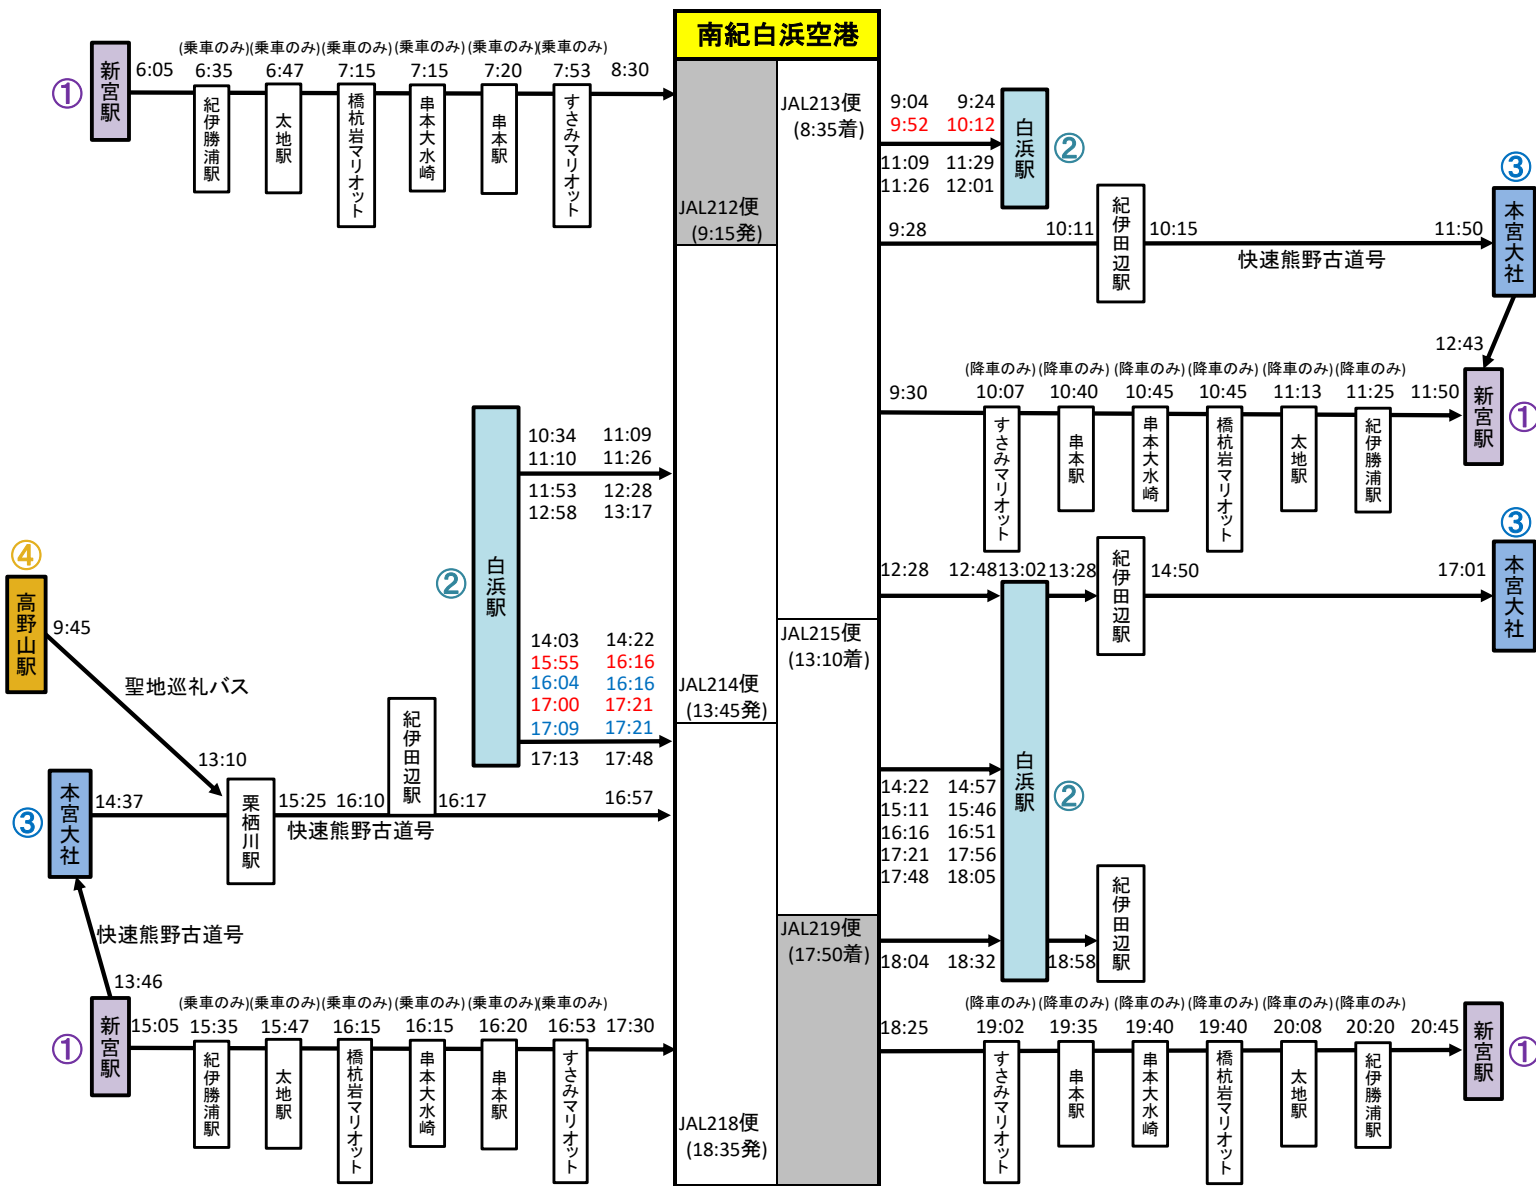

南紀白浜空港

南紀白浜空港

紀伊田辺駅

南紀白浜空港

南紀白浜空港

— 新宮 (すさみ・串本・太地・那智勝浦経由)

— 白浜駅

— 熊野本宮大社 (紀伊田辺駅経由)

— 高野山

— 大阪

— 東京 (夜行)

南紀白浜空港発着バス路線一覧

2022.7.1現在
 赤: アドベンチャーワールド休園日は運休
 青: アドベンチャーワールド休園日に運行

⑤ 南紀白浜空港 - 大阪駅

空港発	6:05-9:55
	7:15-11:05
	8:45-12:35
	10:45-14:35
	12:15-16:05
	14:15-18:07(土・休日) / 18:21(平日)
	15:55-19:47(土・休日) / 20:01(平日)
	17:15-21:07
	18:10-22:02
大阪発	7:50-11:36
	8:50-12:36
	9:50-13:36(土・休日) / 13:50(平日)
	11:20-15:06(土・休日) / 15:20(平日)
	13:50-17:34
	15:50-19:34
	17:20-21:04
	18:35-22:29
	19:35-23:29