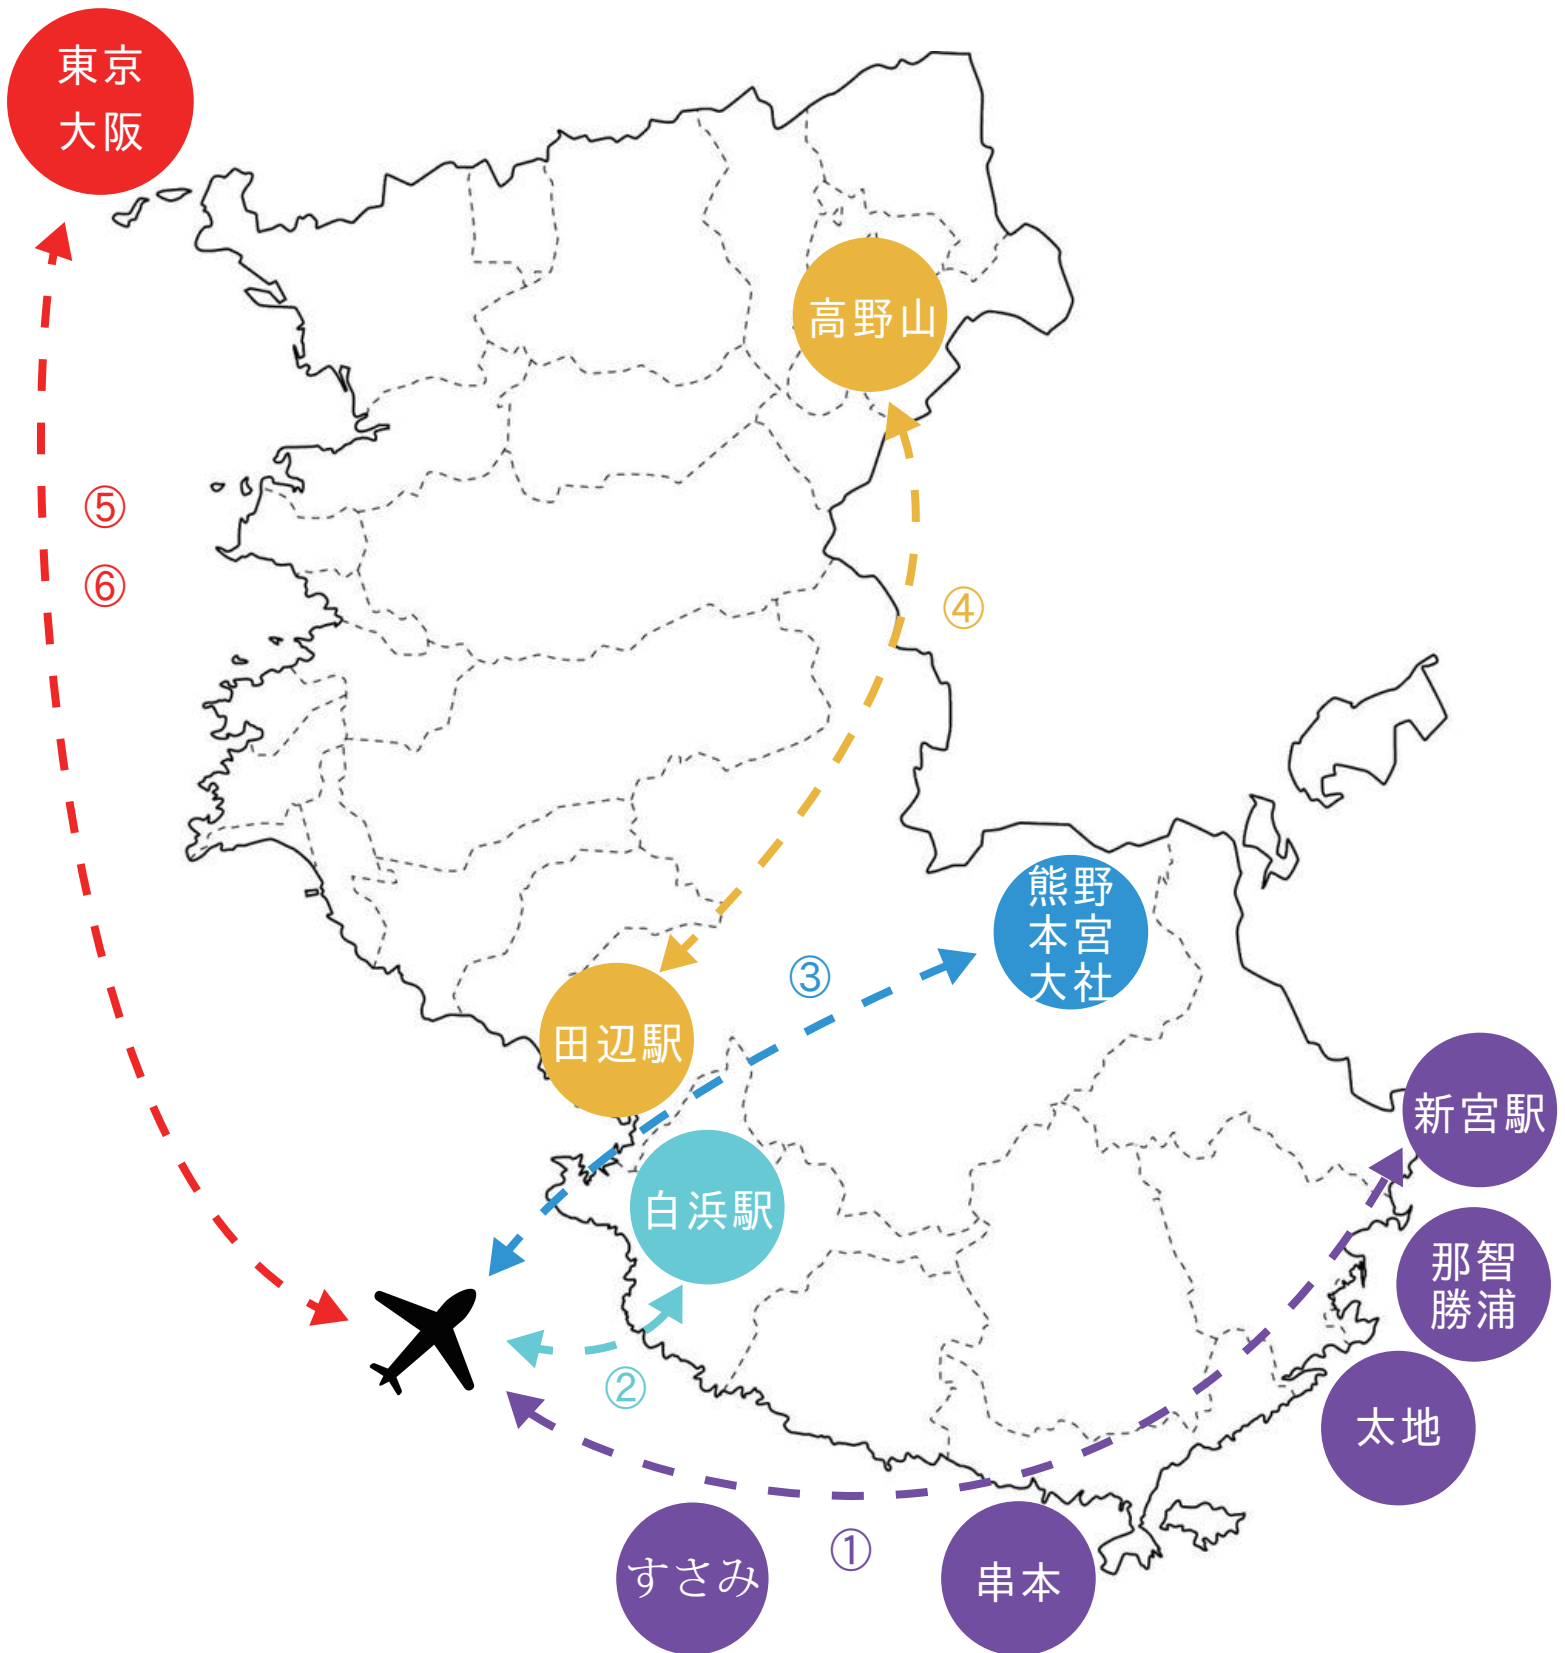

南紀白浜空港発着バス路線一覽

①熊野御坊南海バス

②明光バス

③明光バス・龍神自動車

④龍神自動車・南海りんかんバス

⑤明光バス・西日本 JR バス

⑥明光バス

南紀白浜空港

南紀白浜空港

南紀白浜空港

紀伊田辺駅

南紀白浜空港

南紀白浜空港

— 新宮 (すさみ・串本・太地・那智勝浦経由)

— 白浜駅

— 熊野本宮大社 (紀伊田辺駅経由)

— 高野山

— 大阪

— 東京 (夜行)

南紀白浜空港発着バス路線一覧

2022.7.1現在
 赤: アドベンチャーワールド休園日は運休
 青: アドベンチャーワールド休園日に運行

⑤ 南紀白浜空港 - 大阪駅

空港発	6:05-9:55
	7:15-11:05
	8:45-12:35
	10:45-14:35
	12:15-16:05
	14:15-18:07(土・休日) / 18:21(平日)
	15:55-19:47(土・休日) / 20:01(平日)
	17:15-21:07
	18:10-22:02
大阪発	7:50-11:36
	8:50-12:36
	9:50-13:36(土・休日) / 13:50(平日)
	11:20-15:06(土・休日) / 15:20(平日)
	13:50-17:34
	15:50-19:34
	17:20-21:04
	18:35-22:29
	19:35-23:29

⑥ 南紀白浜空港 - 東京(新宿駅)【夜行】

空港発	19:16-6:24
東京発	21:10-8:10